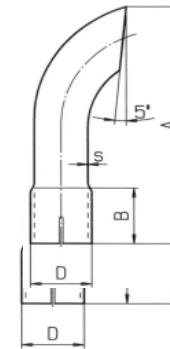

End-Rohrbögen

Art.-Nr.	Ref.	Artikelbezeichnung	Biegemaß	Ø (mm)	Stärke (mm)	Bemerkung
15330	91450	End-Rohrbogen 50 mm	-	50	1,5	
15331	91460	End-Rohrbogen 60 mm	-	60	1,5	
15332	91470	End-Rohrbogen 70 mm	-	70	1,5	
15333	91475	End-Rohrbogen 75 mm	-	75	1,5	
15334	91480	End-Rohrbogen 80 mm	-	80	1,5	
15335	91491	End-Rohrbogen 90 mm	-	90	1,5	
15336	91401	End-Rohrbogen 100 mm	-	100	1,5	
15337	91412	End-Rohrbogen 110 mm	-	110	2,0	
15338	91421	End-Rohrbogen 120 mm	-	120	2,0